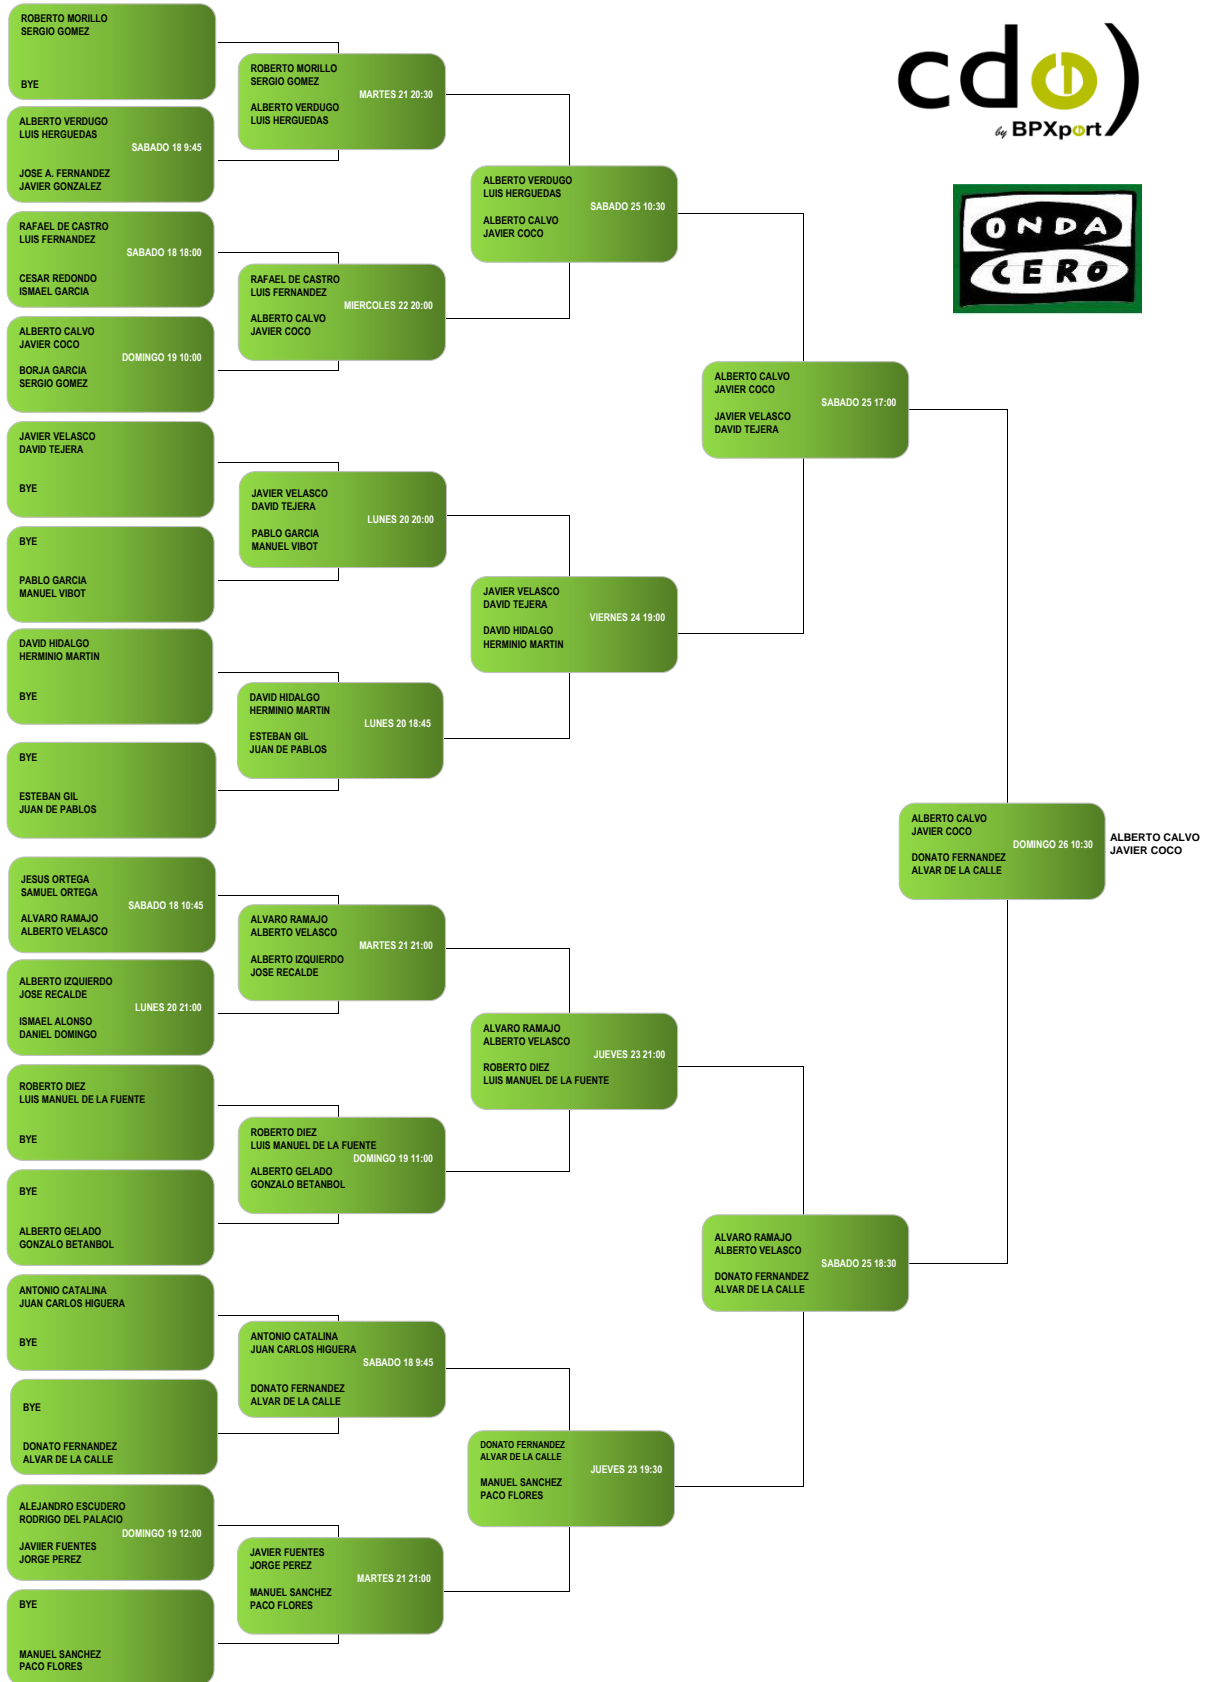

12º TORNEO DE PÁDEL CDO - ONDA CERO

1ª MASCULINA

Restaurante El Pichón Bar Ímpetu

12º TORNEO DE PÁDEL CDO - ONDA CERO 2ª MASCULINA

Restaurante El Pichón

Bar Ímpetu

12º TORNEO DE PÁDEL CDO - ONDA CERO

3ª MASCULINA

Restaurante El Pichón Bar Ímpetu

12º TORNEO DE PÁDEL CDO - ONDA CERO

4ª MASCULINA

Restaurante El Pichón Bar Ímpetu

12º TORNEO DE PÁDEL CDO - ONDA CERO

1ª FEMENINA

Restaurante El Pichón Bar Ímpetu

12º TORNEO DE PÁDEL CDO - ONDA CERO

2ª FEMENINA

Restaurante El Pichón Bar Ímpetu

12º TORNEO DE PADEL CDO-ONDA CERO

3ª FEMENINA

ANA ISABEL SANCHEZ
LAURA MATE
DOMINGO 19 19:00
CONCHI TERRADOS
MARIVI CARREÑO

CONCHI TERRADOS
MARIVI CARREÑOS
SABADO 25 10:00
TETE CUADRADO
MAISSA CUADRADO