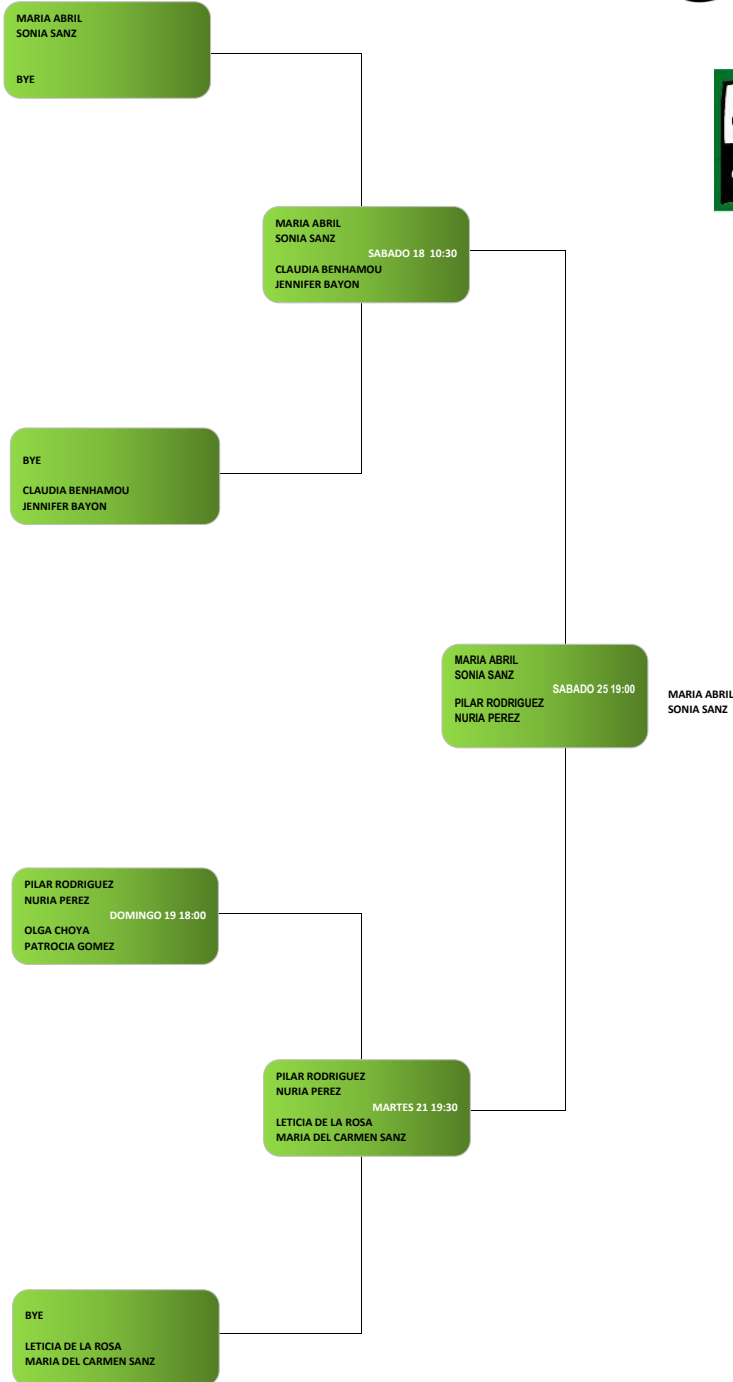

12º TORNEO DE PÁDEL CDO - ONDA CERO

1ª MASCULINA

Restaurante El Pichón Bar Ímpetu

12º TORNEO DE PÁDEL CDO - ONDA CERO 2ª MASCULINA

Restaurante El Pichón

Bar Ímpetu

12º TORNEO DE PÁDEL CDO - ONDA CERO

3ª MASCULINA

Restaurante El Pichón Bar Ímpetu

12º TORNEO DE PÁDEL CDO - ONDA CERO

4ª MASCULINA

Restaurante El Pichón Bar Ímpetu

12º TORNEO DE PÁDEL CDO - ONDA CERO

1ª FEMENINA

Restaurante El Pichón Bar Ímpetu

12º TORNEO DE PÁDEL CDO - ONDA CERO

TETE CUADRADO
MAISSA CUADRADO

ANDREA GARCIA
BEATRIZ OTERUELO
JUEVES 23 17:00
TETE CUADRADO
MAISSA CUADRADO

TOYOTA

MEDIA2
CORPORACIÓN DE SEGUROS

MERKACODI

aprende
a vivir

SERVICIOS
RESIDENCIALES

BE BEAUTY

la tienda de
herguedas.com

AYUDA A INDUSTRIA
sujetos al mundo

RIBERA DE LA
HISPANIDAD
RESIDENCIAL

RUBI 5

SYNERGIA
DEPORTES

Restaurante El Pichón Bar Ímpetu

12º TORNEO DE PÁDEL CDO - ONDA CERO

4ª FEMENINA