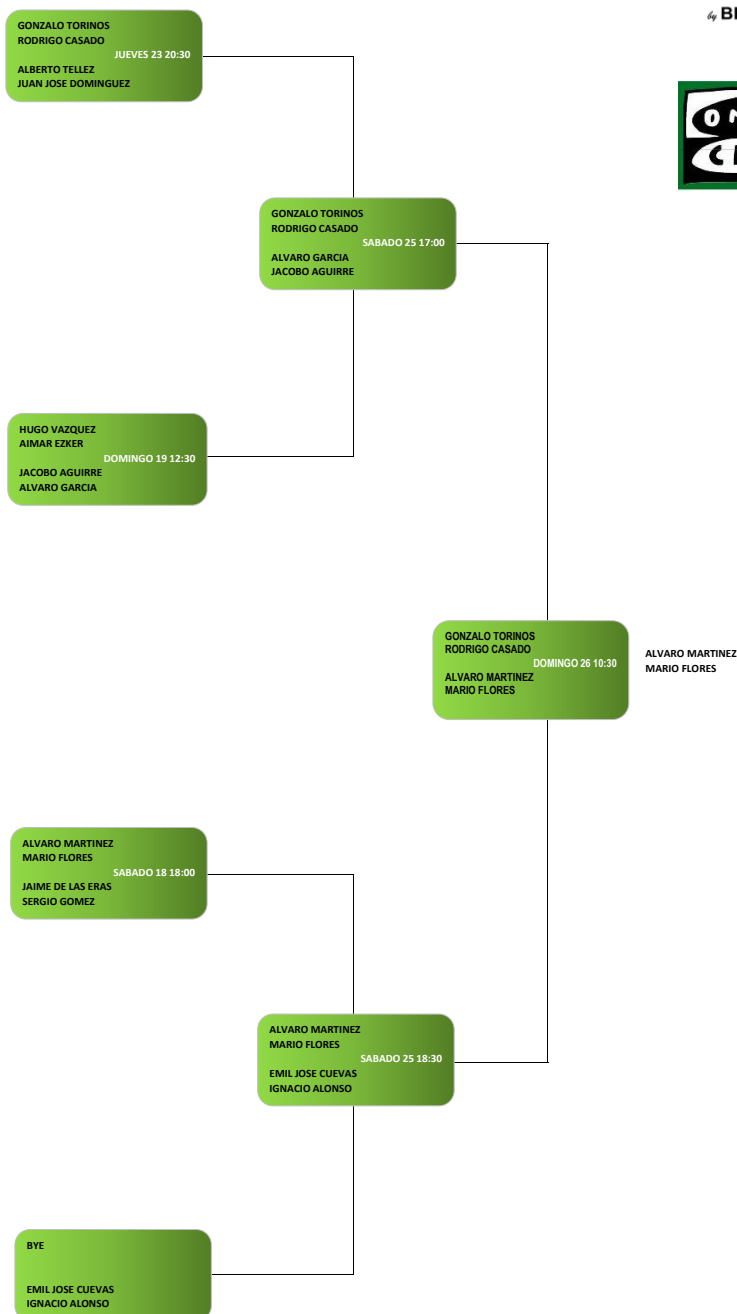

12º TORNEO DE PÁDEL CDO - ONDA CERO

1ª MASCULINA

Restaurante El Pichón Bar Ímpetu

12º TORNEO DE PÁDEL CDO - ONDA CERO 2ª MASCULINA

Restaurante El Pichón

Bar Ímpetu

12º TORNEO DE PÁDEL CDO - ONDA CERO

3ª MASCULINA

Restaurante El Pichón Bar Ímpetu

12º TORNEO DE PÁDEL CDO - ONDA CERO

4ª MASCULINA

Restaurante El Pichón Bar Ímpetu

12º TORNEO DE PÁDEL CDO - ONDA CERO

1ª FEMENINA

Restaurante El Pichón Bar Ímpetu

12º TORNEO DE PÁDEL CDO - ONDA CERO

2ª FEMENINA

Restaurante El Pichón Bar Ímpetu

12º TORNEO DE PADEL CDO-ONDA CERO

3ª FEMENINA

ANA ISABEL SANCHEZ
LAURA MATE
DOMINGO 19 19:00
CONCHI TERRADOS
MARIVI CARREÑO

CONCHI TERRADOS
MARIVI CARREÑOS
SABADO 25 10:00
TETE CUADRADO
MAISSA CUADRADO

TETE CUADRADO
MAISSA CUADRADO

ANDREA GARCIA
BEATRIZ OTERUELO
JUEVES 23 17:00
TETE CUADRADO
MAISSA CUADRADO

TOYOTA

MEDIA2
CORPORACIÓN DE SEGUROS

MERKACODI

aprende
a vivir

SERVICIOS
RESIDENCIALES

BE BEAUTY