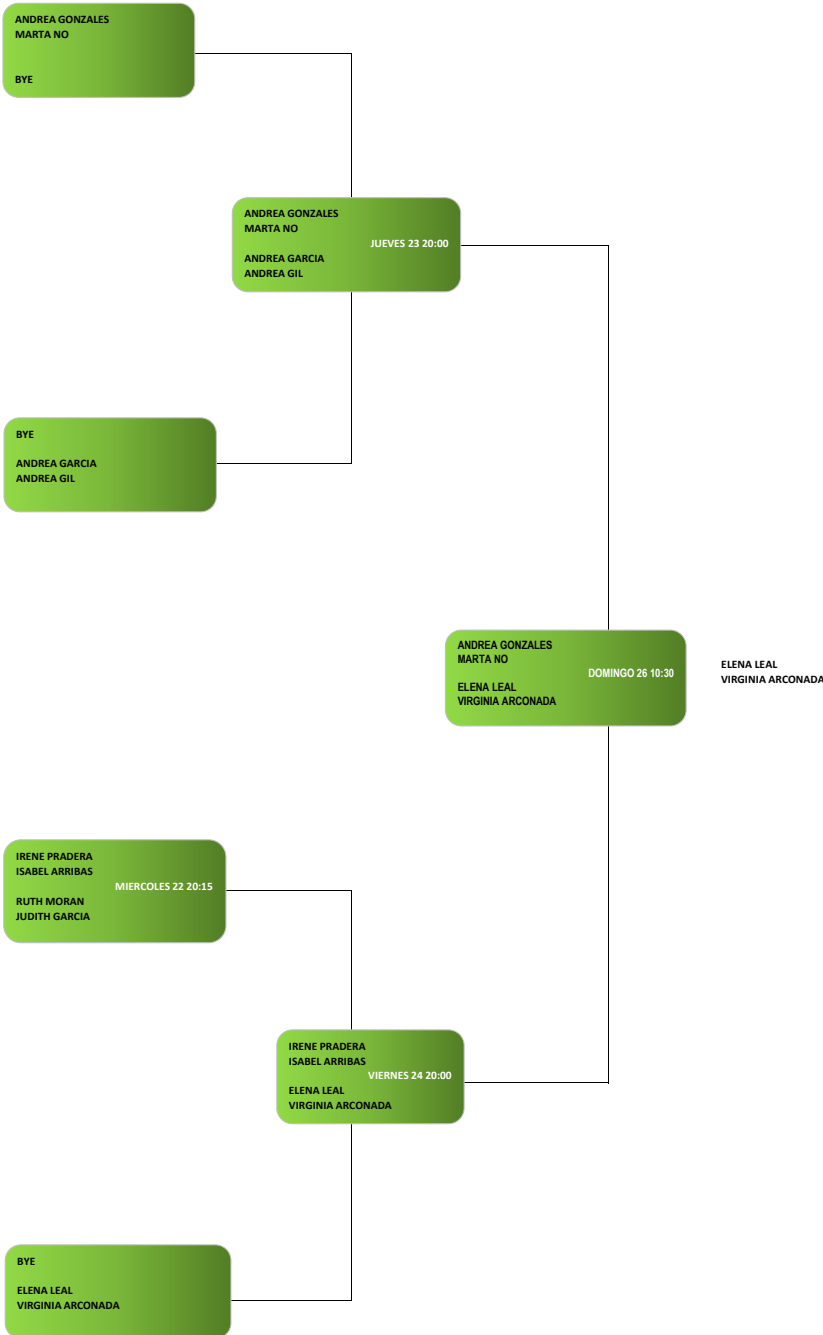

12º TORNEO DE PÁDEL CDO - ONDA CERO

1ª MASCULINA

Restaurante El Pichón Bar Ímpetu

12º TORNEO DE PÁDEL CDO - ONDA CERO 2ª MASCULINA

Restaurante El Pichón

Bar Ímpetu

12º TORNEO DE PÁDEL CDO - ONDA CERO

3ª MASCULINA

Restaurante El Pichón Bar Ímpetu

12º TORNEO DE PÁDEL CDO - ONDA CERO

4ª MASCULINA

Restaurante El Pichón Bar Ímpetu

12º TORNEO DE PÁDEL CDO - ONDA CERO

1ª FEMENINA

Restaurante El Pichón Bar Ímpetu

12º TORNEO DE PÁDEL CDO - ONDA CERO

2ª FEMENINA

Restaurante El Pichón Bar Ímpetu

12º TORNEO DE PADEL CDO-ONDA CERO

3ª FEMENINA

ANA ISABEL SANCHEZ
LAURA MATE
DOMINGO 19 19:00
CONCHI TERRADOS
MARIVI CARREÑO

CONCHI TERRADOS
MARIVI CARREÑOS
SABADO 25 10:00
TETE CUADRADO
MAISSA CUADRADO

TETE CUADRADO
MAISSA CUADRADO

ANDREA GARCIA
BEATRIZ OTERUELO
JUEVES 23 17:00
TETE CUADRADO
MAISSA CUADRADO

TOYOTA

MEDIA2
CORPORACIÓN DE SEGUROS

MERKACODI

aprende
a vivir

SERVICIOS
RESIDENCIALES

BE BEAUTY