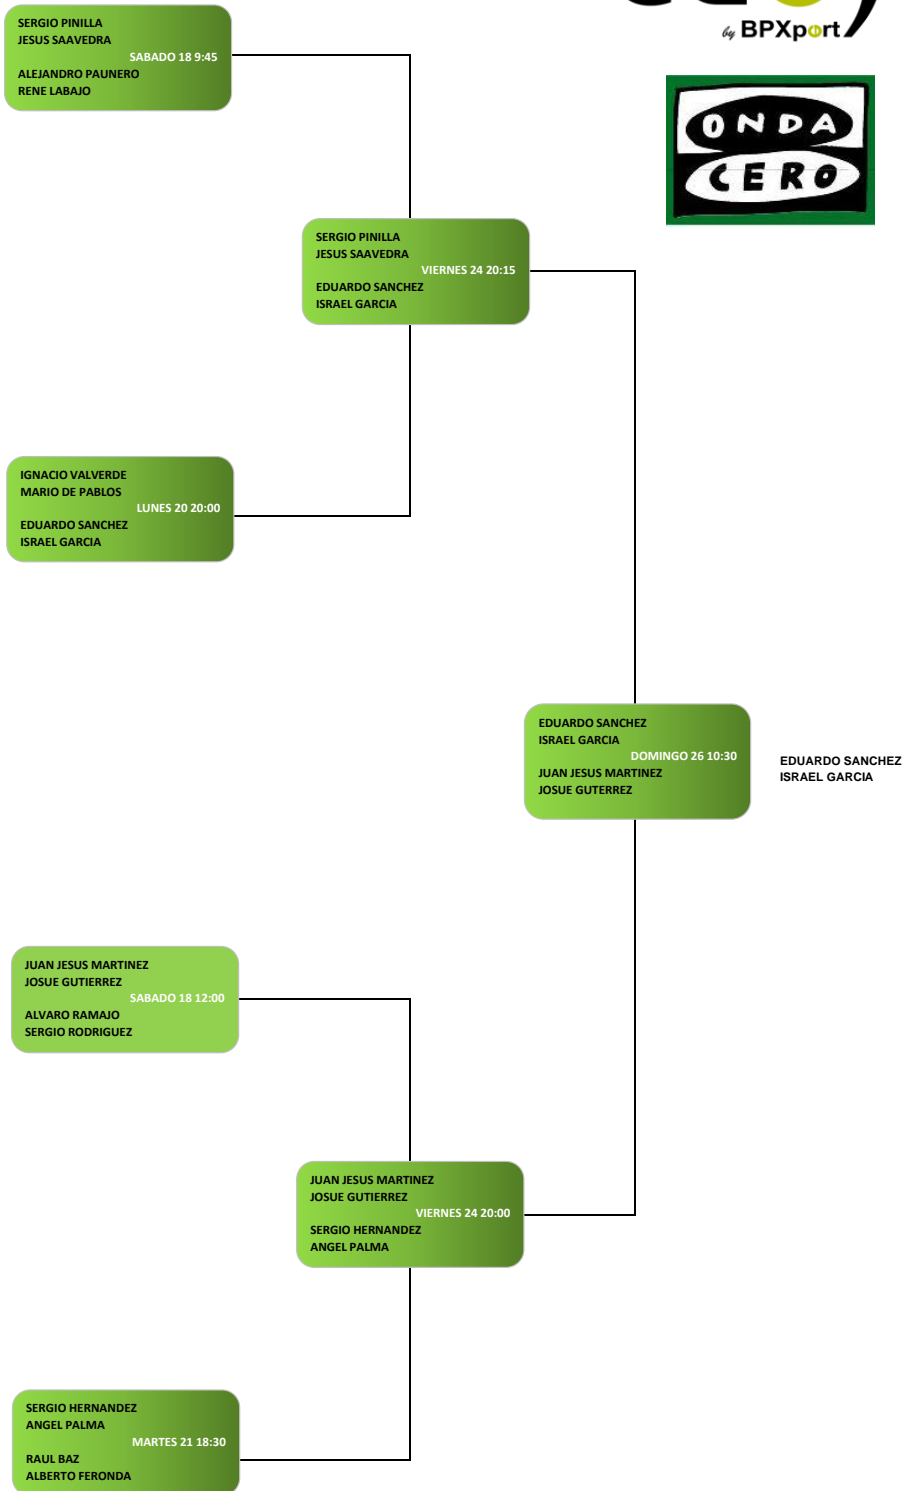

12º TORNEO DE PÁDEL CDO - ONDA CERO

1ª MASCULINA

Restaurante El Pichón Bar Ímpetu

12º TORNEO DE PÁDEL CDO - ONDA CERO 2ª MASCULINA

Restaurante El Pichón

Bar Ímpetu

12º TORNEO DE PÁDEL CDO - ONDA CERO

3ª MASCULINA

Restaurante El Pichón Bar Ímpetu

12º TORNEO DE PÁDEL CDO - ONDA CERO

4ª MASCULINA

Restaurante El Pichón Bar Ímpetu

12º TORNEO DE PÁDEL CDO - ONDA CERO

1ª FEMENINA

Restaurante El Pichón Bar Ímpetu

12º TORNEO DE PÁDEL CDO - ONDA CERO