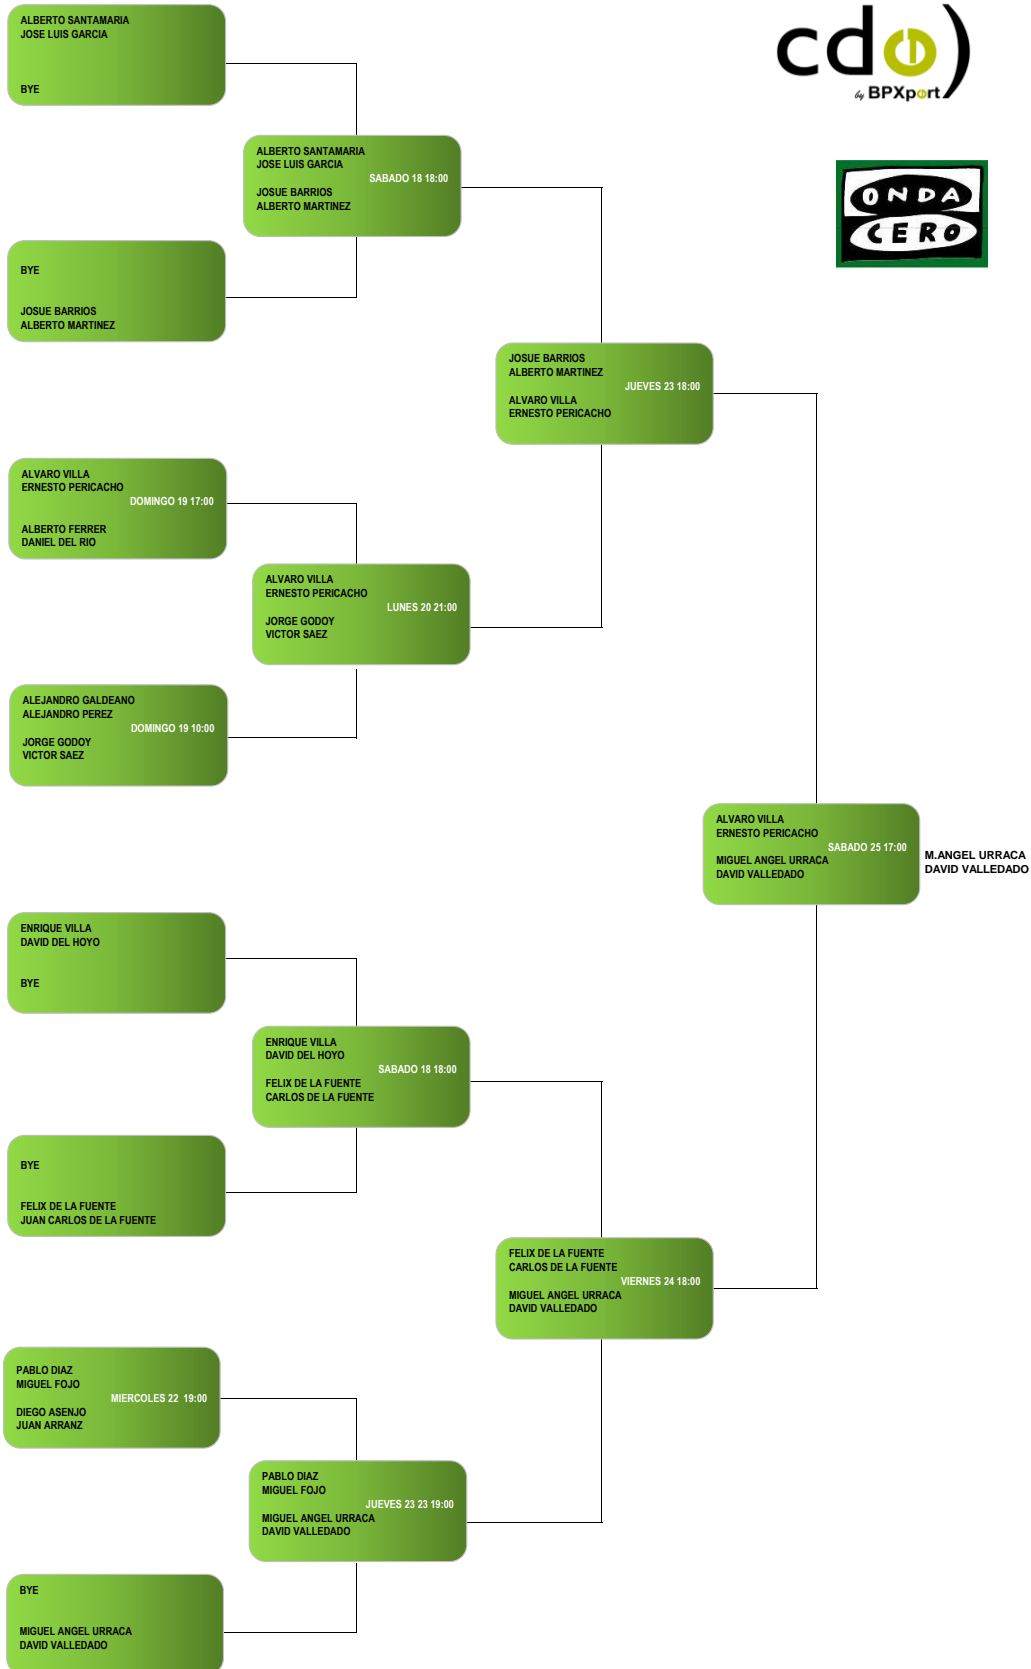

12º TORNEO DE PÁDEL CDO - ONDA CERO

1ª MASCULINA

Restaurante El Pichón Bar Ímpetu

12º TORNEO DE PÁDEL CDO - ONDA CERO 2ª MASCULINA

Restaurante El Pichón

Bar Ímpetu

12º TORNEO DE PÁDEL CDO - ONDA CERO

3ª MASCULINA

Restaurante El Pichón Bar Ímpetu

12º TORNEO DE PÁDEL CDO - ONDA CERO

4ª MASCULINA

Restaurante El Pichón Bar Ímpetu

12º TORNEO DE PÁDEL CDO - ONDA CERO

1ª FEMENINA

Restaurante El Pichón Bar Ímpetu

12º TORNEO DE PÁDEL CDO - ONDA CERO

2ª FEMENINA

Restaurante El Pichón Bar Ímpetu

12º TORNEO DE PADEL CDO-ONDA CERO

3ª FEMENINA

ANA ISABEL SANCHEZ
LAURA MATE
DOMINGO 19 19:00
CONCHI TERRADOS
MARIVI CARREÑO

CONCHI TERRADOS
MARIVI CARREÑOS
SABADO 25 10:00
TETE CUADRADO
MAISSA CUADRADO