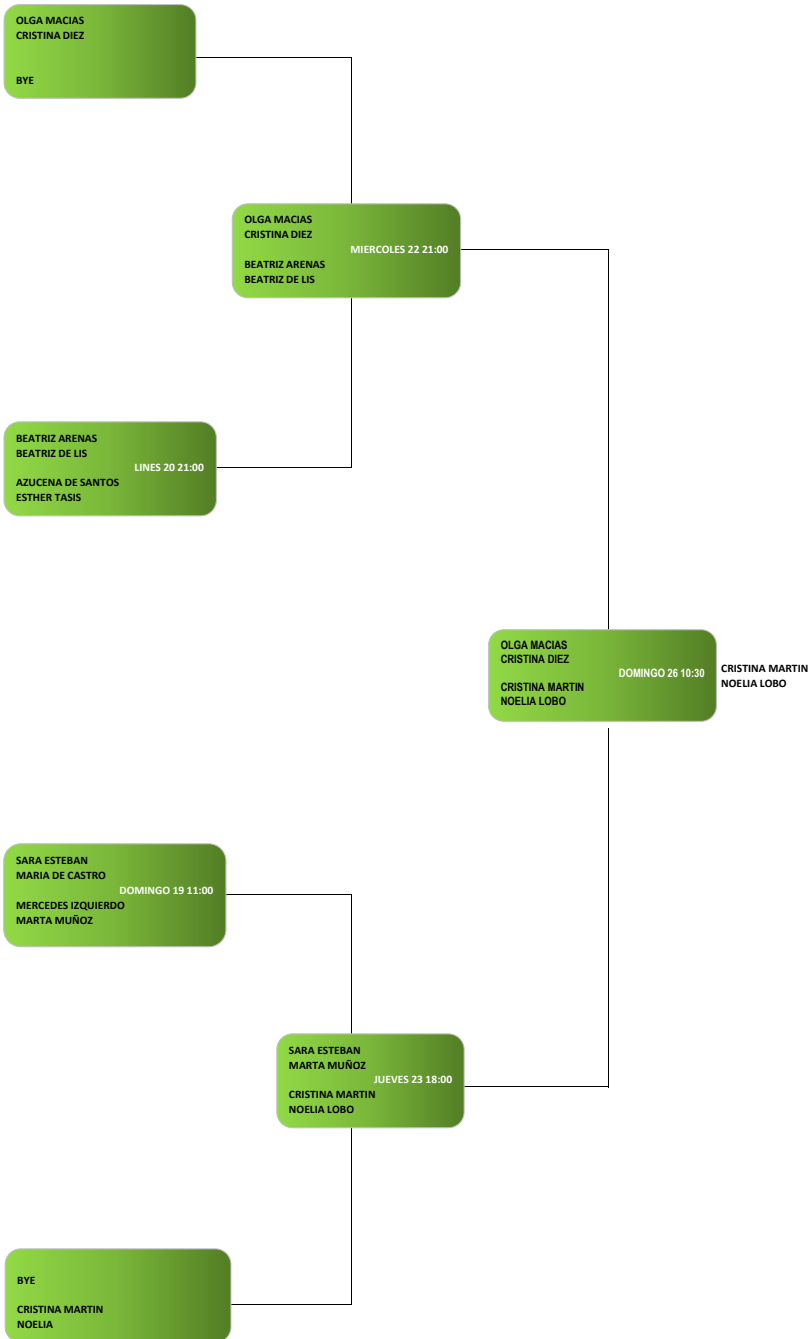

12º TORNEO DE PÁDEL CDO - ONDA CERO

1ª MASCULINA

Restaurante El Pichón Bar Ímpetu

12º TORNEO DE PÁDEL CDO - ONDA CERO 2ª MASCULINA

Restaurante El Pichón

Bar Ímpetu

12º TORNEO DE PÁDEL CDO - ONDA CERO

3ª MASCULINA

Restaurante El Pichón Bar Ímpetu

12º TORNEO DE PÁDEL CDO - ONDA CERO

4ª MASCULINA

Restaurante El Pichón Bar Ímpetu

12º TORNEO DE PÁDEL CDO - ONDA CERO

1ª FEMENINA

Restaurante El Pichón Bar Ímpetu

12º TORNEO DE PÁDEL CDO - ONDA CERO

2ª FEMENINA

Restaurante El Pichón Bar Ímpetu

12º TORNEO DE PADEL CDO-ONDA CERO

3ª FEMENINA

ANA ISABEL SANCHEZ
LAURA MATE
DOMINGO 19 19:00
CONCHI TERRADOS
MARIVI CARREÑO

CONCHI TERRADOS
MARIVI CARREÑOS
SABADO 25 10:00
TETE CUADRADO
MAISSA CUADRADO

TETE CUADRADO
MAISSA CUADRADO

ANDREA GARCIA
BEATRIZ OTERUELO
JUEVES 23 17:00
TETE CUADRADO
MAISSA CUADRADO

TOYOTA

MEDIA2
CORPORACIÓN DE SEGUROS

MERKACODI

aprende
a vivir

SERVICIOS
RESIDENCIALES

BE BEAUTY