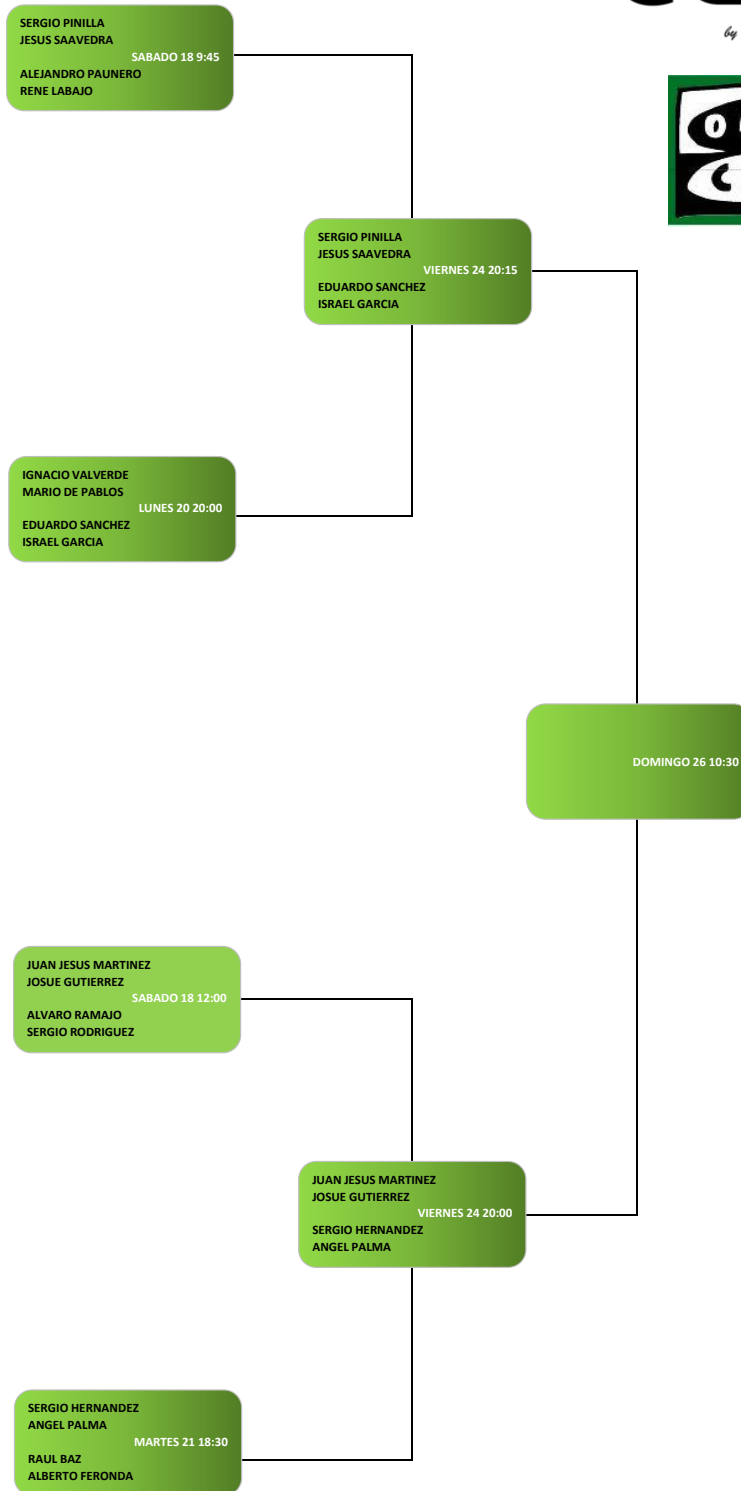

# 12º TORNEO DE PÁDEL CDO - ONDA CERO

# 12º TORNEO DE PÁDEL CDO - ONDA CERO 2ª MASCULINA

Restaurante El Pichón

Bar Ímpetu