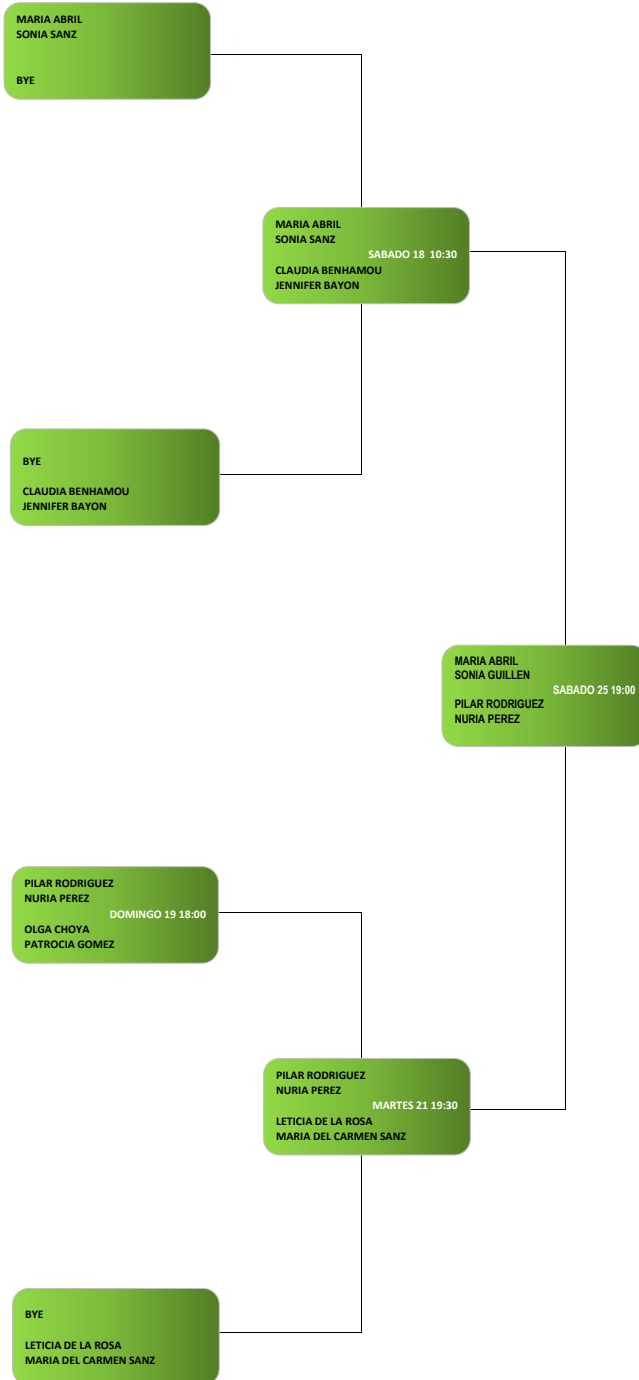

12º TORNEO DE PÁDEL CDO - ONDA CERO

4ª FEMENINA

TOYOTA

MEDIA2
CORREDURIA DE SEGUROS

MERKACODI

aprende
a vivir
SERVICIOS
RESIDENCIALES

la tienda de
herguedas.com

RIBERA DE LA
HISPANIDAD
RESIDENCIAL

RUBI
5

Restaurante El Pichón

Bar Ímpetu

BE
BE BEAUTY

MUNDO INDUSTRIA
sujetos al mundo

SYNERGIA
DEPORTE + SALUD