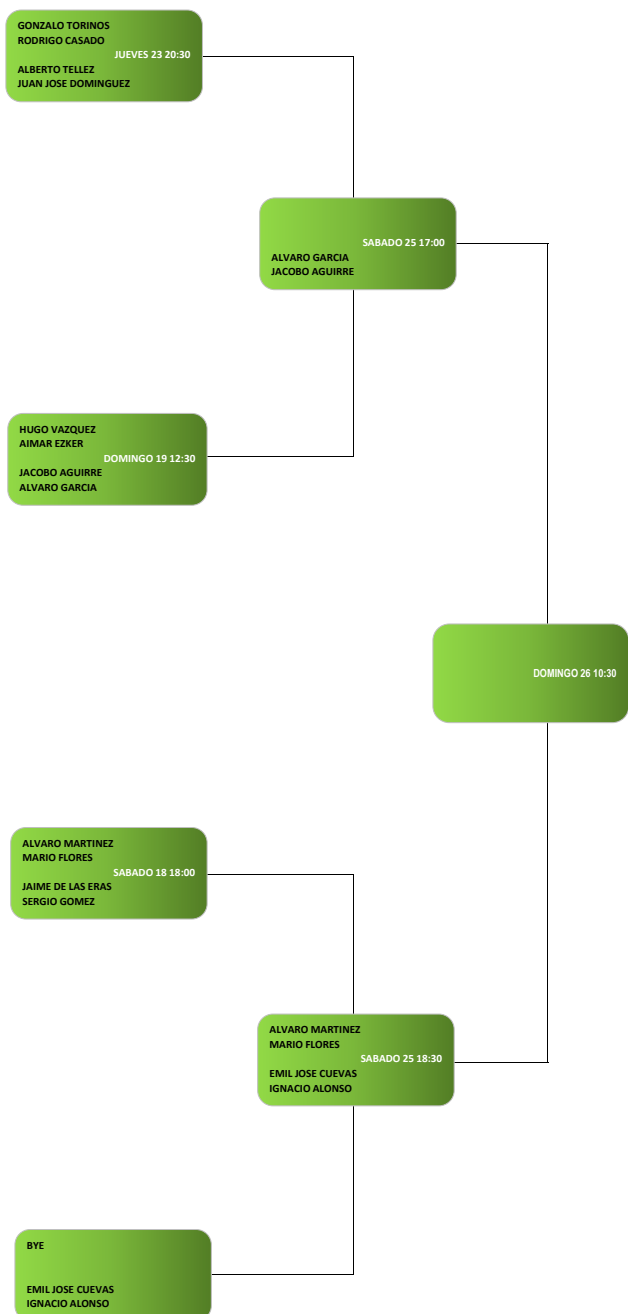

12º TORNEO DE PÁDEL CDO - ONDA CERO

1ª MASCULINA

Restaurante El Pichón Bar Ímpetu