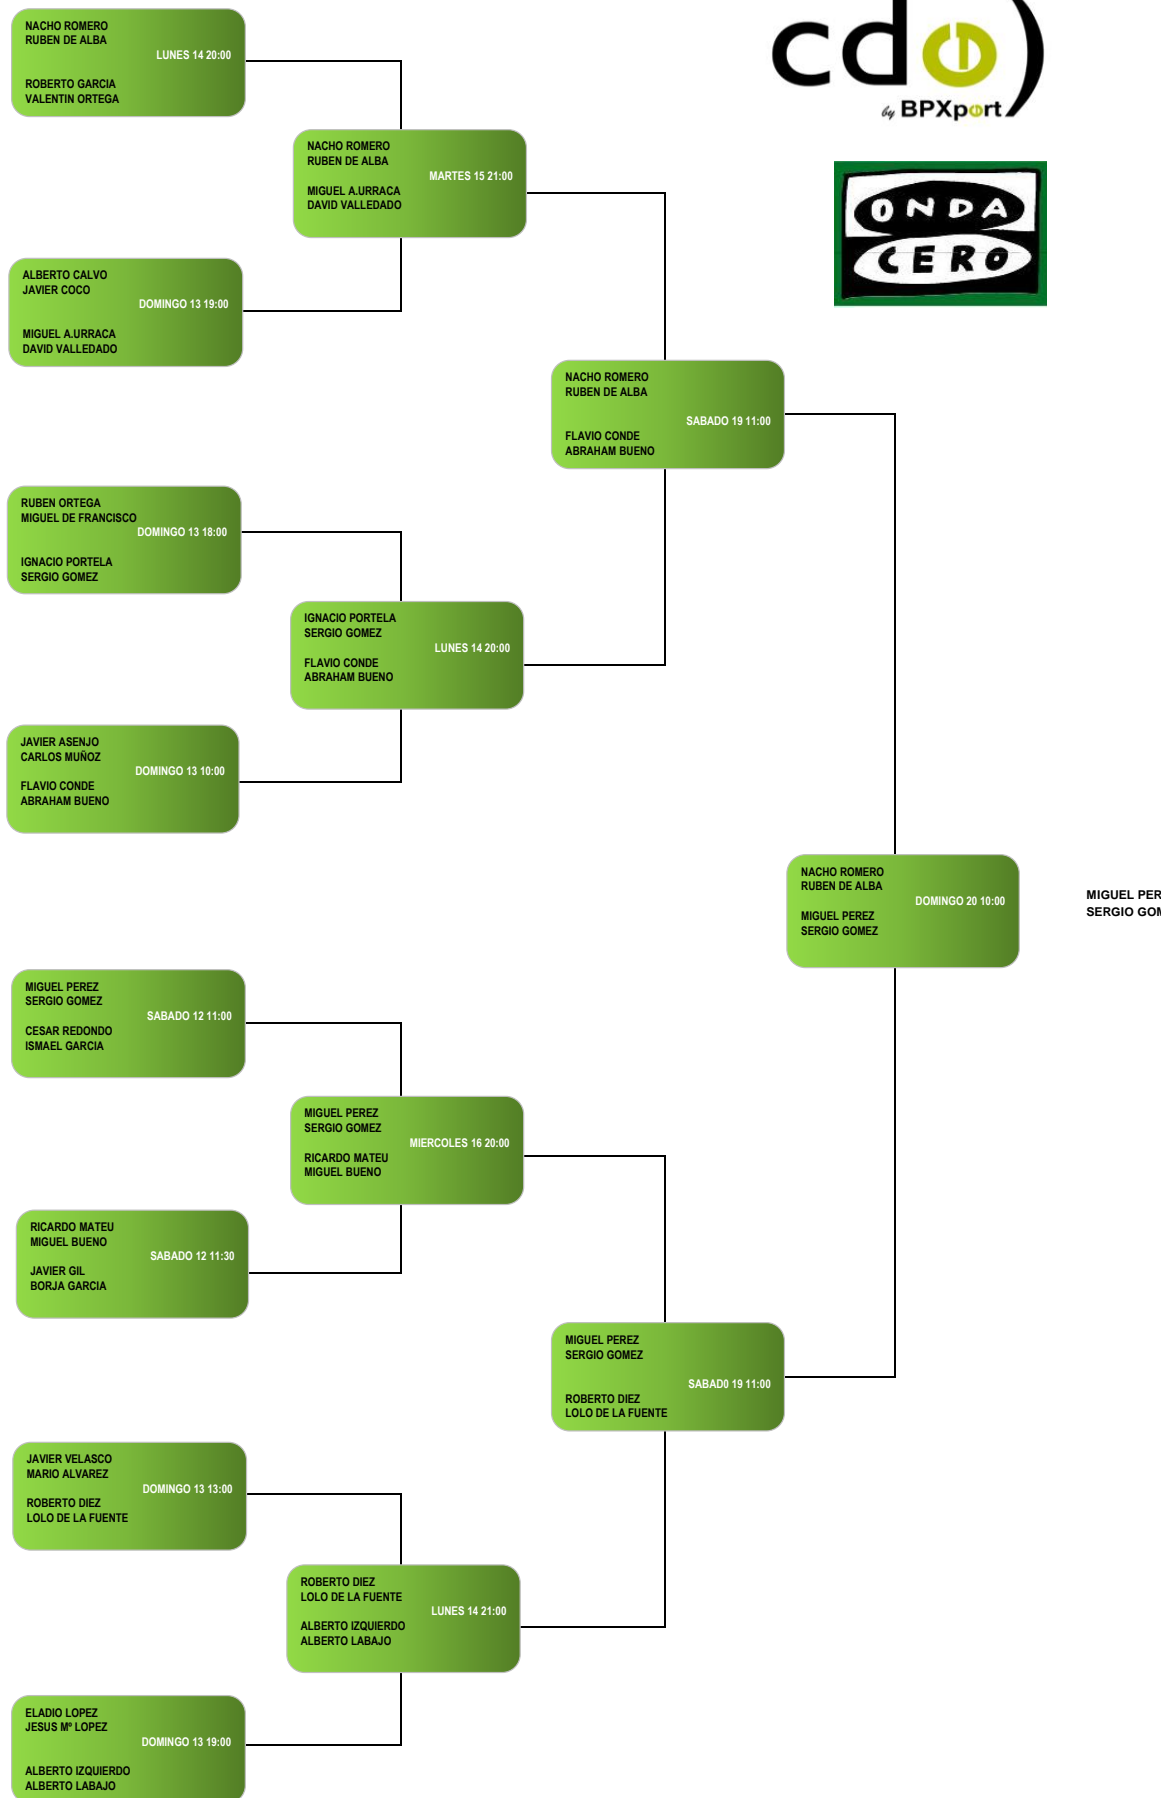

ALVARO GARCIA
JACOBO AGUIRRE
DOMINGO 20:10:30
PABLO DE LA FUENTE
MARIO FLORES

PABLO DE LA FUENTE
MARIO FLORES

ALVARO SAEZ
JORGE GARCIA
DOMINGO 13:20:00
HUGO VAZQUEZ
MIGUEL DE DIEGO

ALVARO SAEZ
JORGE GARCIA
SABADO 19:13:00
PABLO DE LA FUENTE
MARIO FLORES

GUILLERMO GARCIA
VICTOR REDONDO
DOMINGO 13:20:00
PABLO DE LA FUENTE
MARIO FLORES

REGALOS PUBLICITARIOS
www.rubi5.com

11º TORNEO DE PÁDEL CDO - ONDA CERO 2ª MASCULINA

11º TORNEO DE PÁDEL CDO - ONDA CERO

3ª MASCULINA