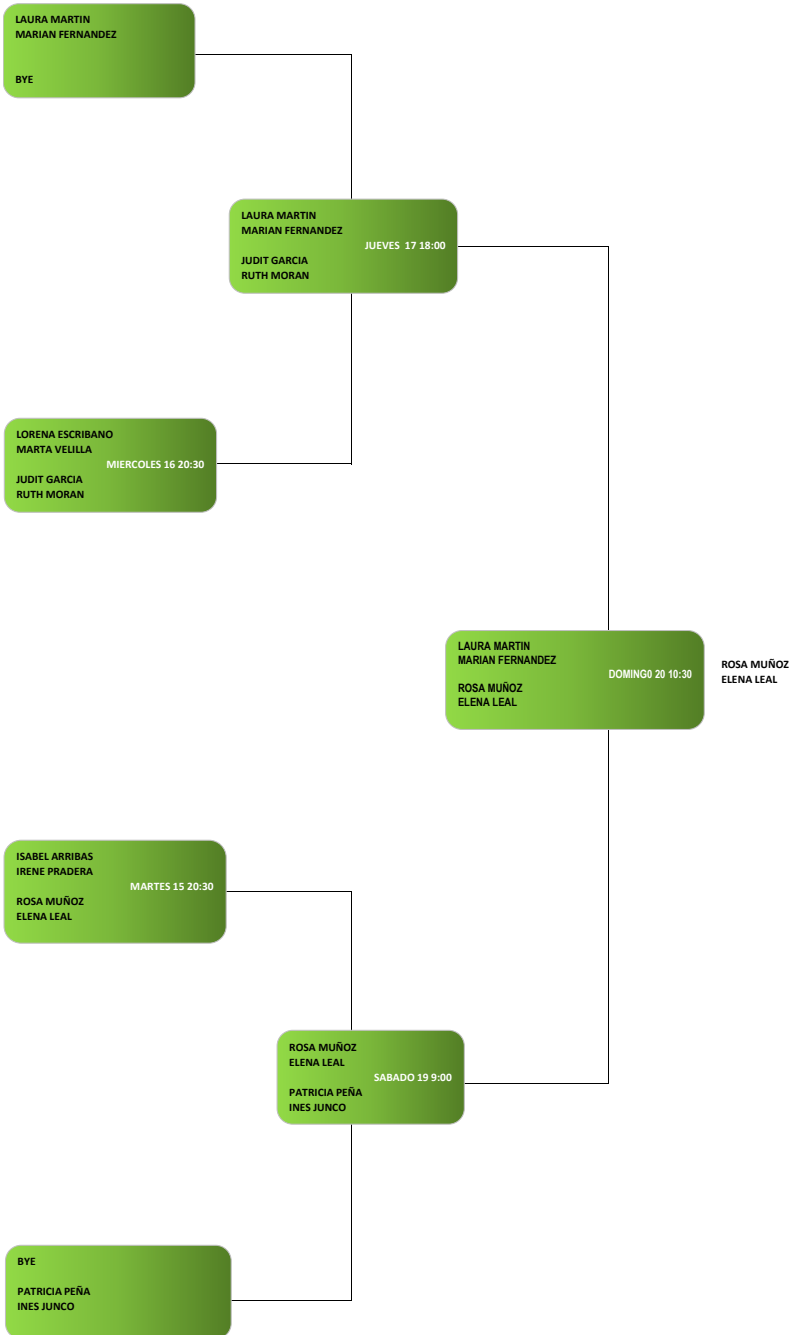

11º TORNEO DE PÁDEL CDO - ONDA CERO

1ª FEMENINA

www.rubi5.com