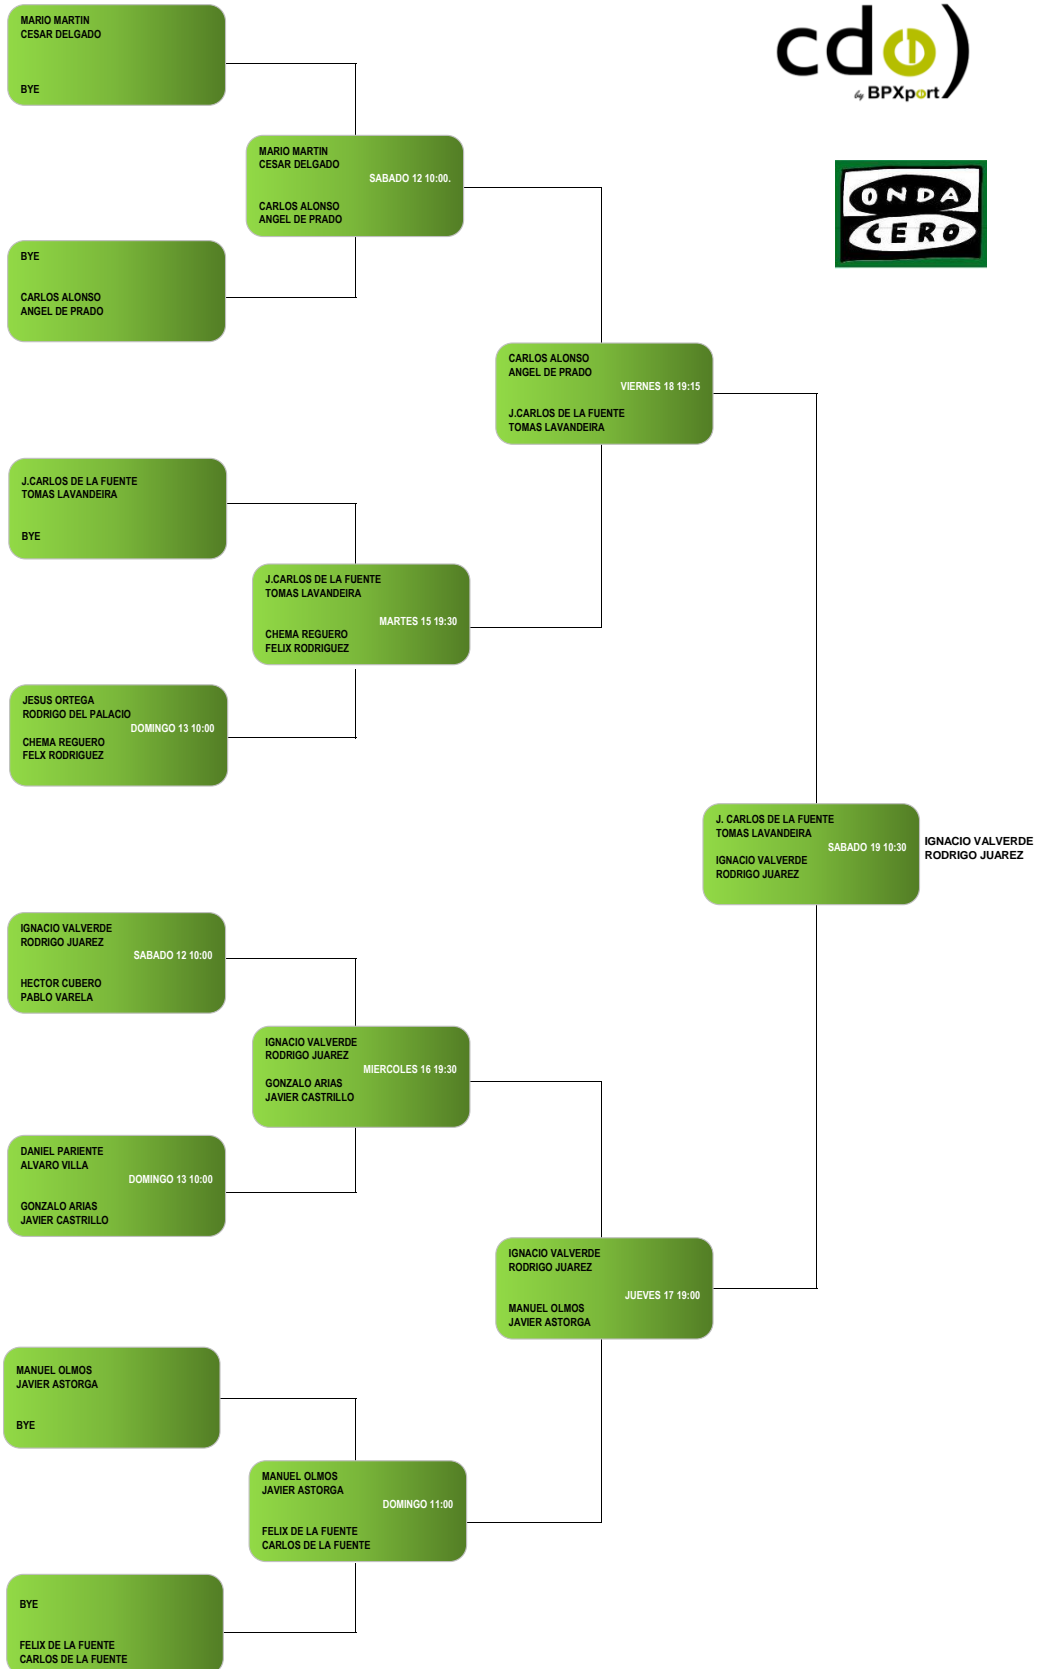

11º TORNEO DE PÁDEL CDO - ONDA CERO

4ª MASCULINA