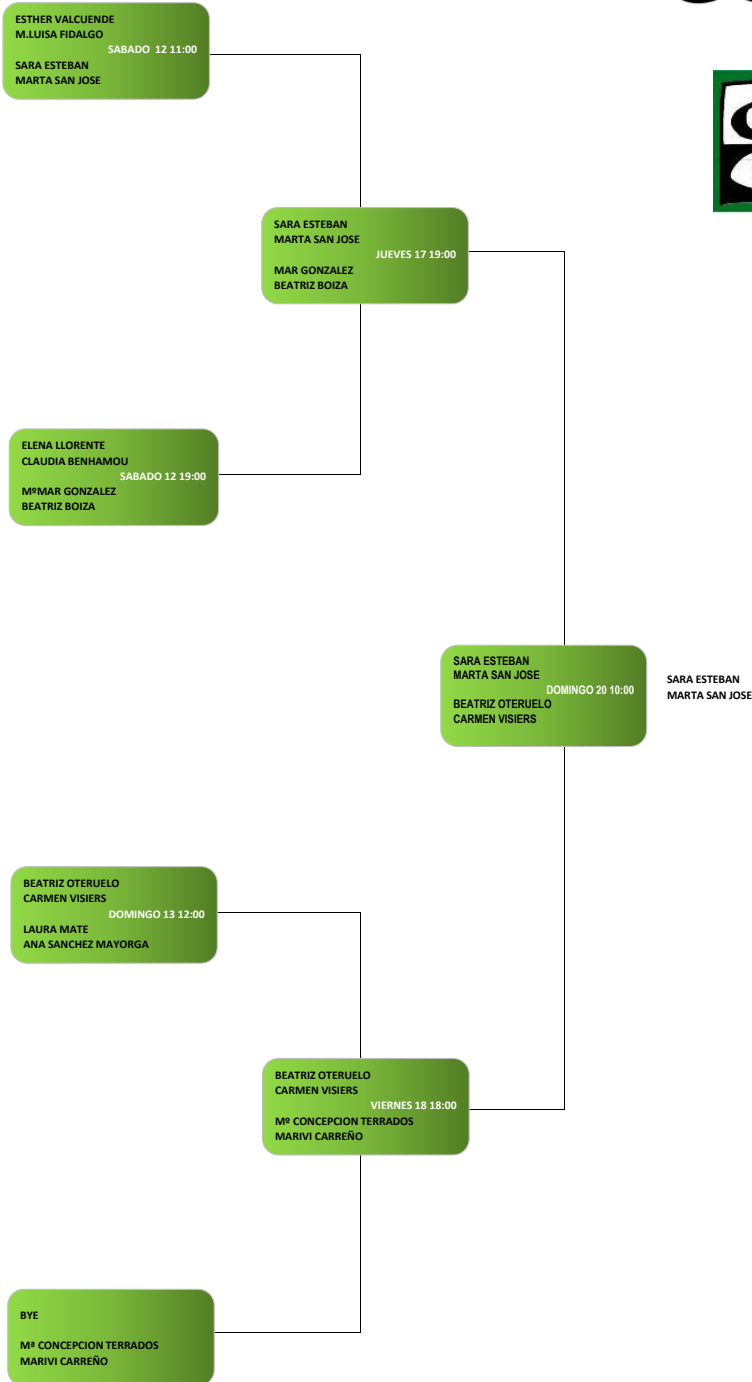

11º TORNEO DE PÁDEL CDO - ONDA CERO

3ª FEMENINA

www.rubi5.com