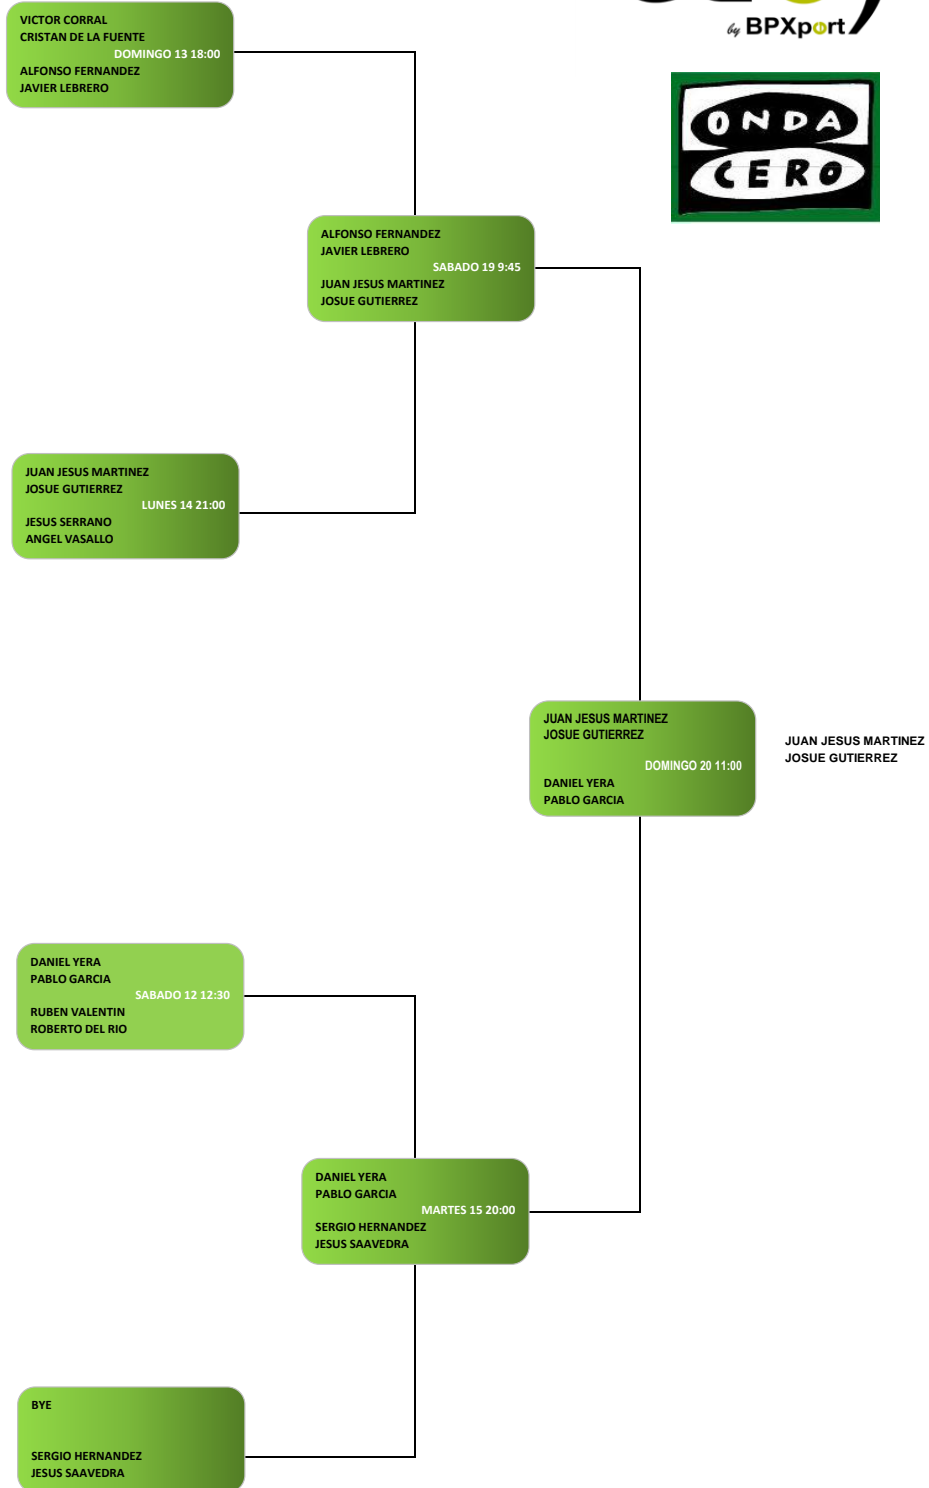

11º TORNEO DE PÁDEL CDO - ONDA CERO 2ª MASCULINA