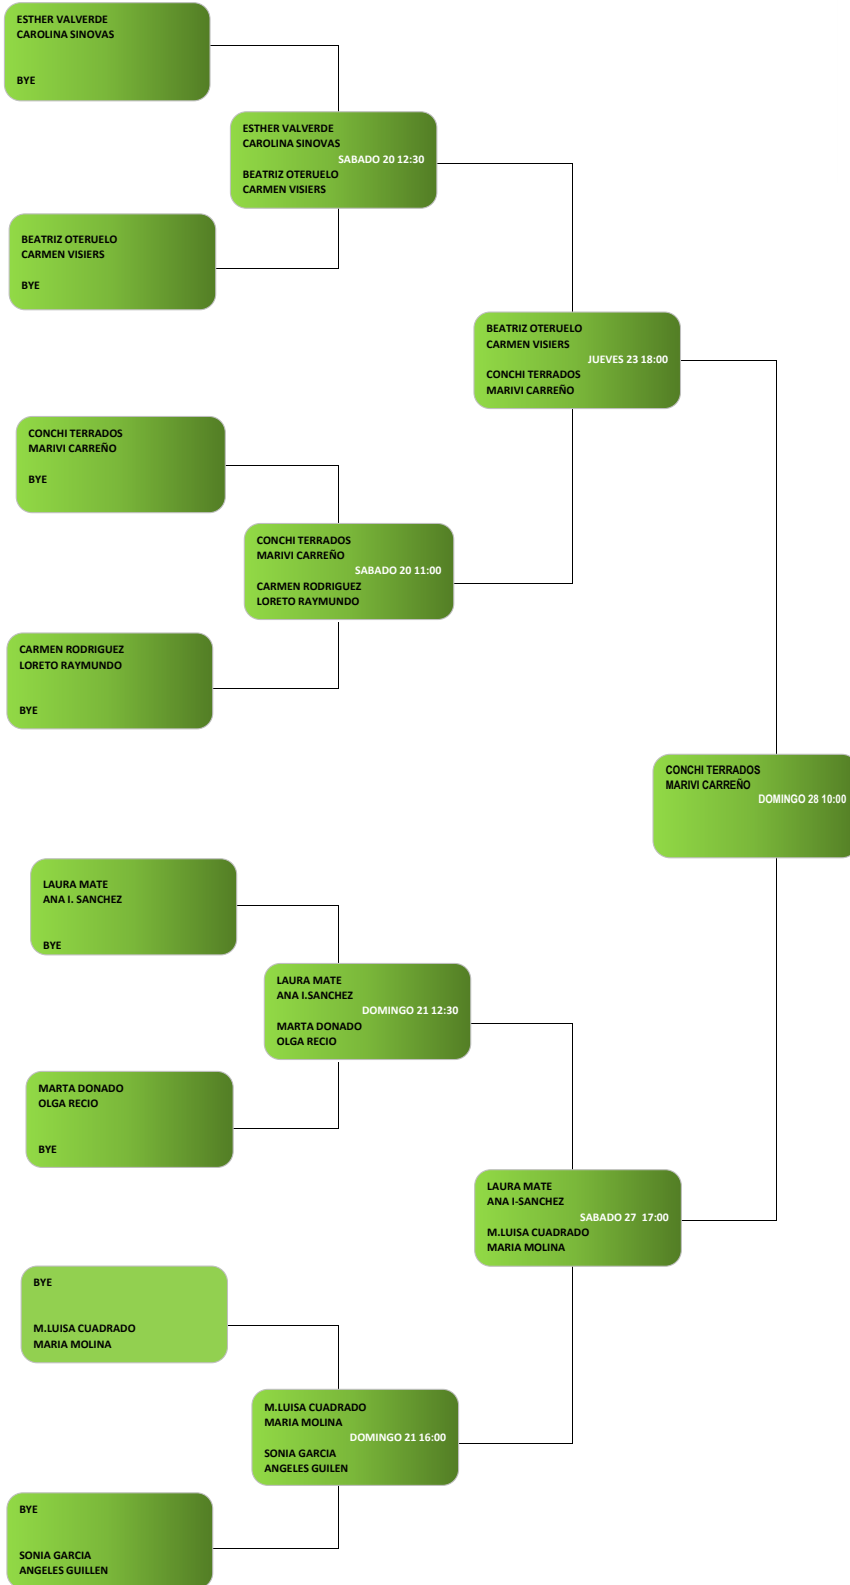

10º TORNEO DE PÁDEL CDO - ONDA CERO

3ª FEMENINA

Laderas de Valverde

Restaurante Fuente Berrocal